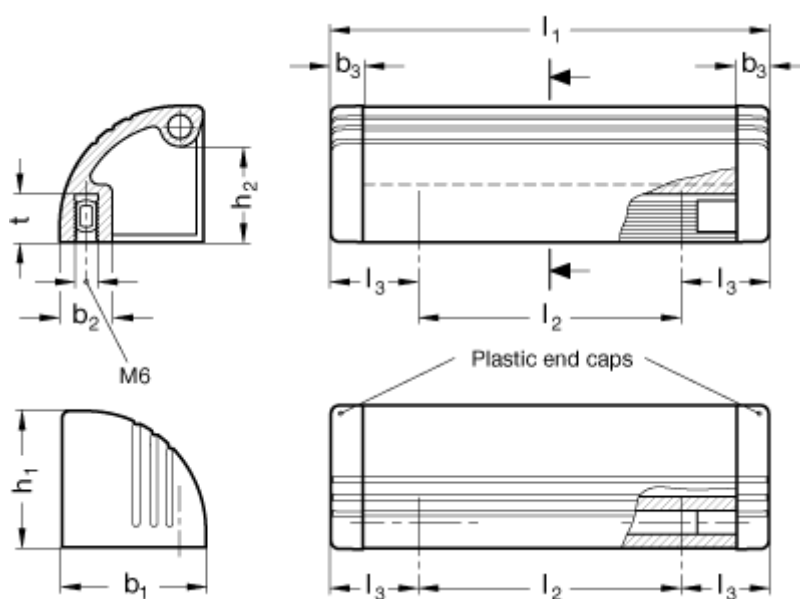

Varenummer: 201033110
Beskrivelse: E+G Lukket håndtag i aluminium
GN 430-110-EL

Mål

$b_1 = 36$	$t = 12$
$b_2 = 13$	
$b_3 = 8$	
$h_1 = 34$	
$h_2 = 24$	
$l_1 = 110$	
$l_2 = 66$	
$l_3 = 22$	